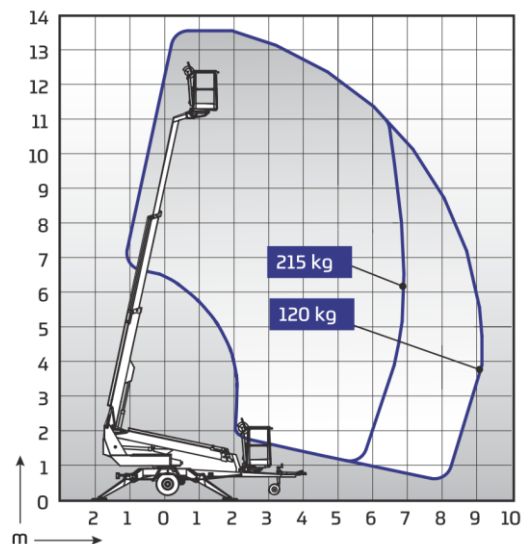

## 13,50 m Anhänger-Arbeitsbühne Dino 135 T II

### Spezifikationen

Arbeitshöhe	13,50 m
Plattformhöhe	11,50 m
Hubsystem	Teleskop
Plattformmaße	0,70 m x 1,30 m
seitliche Reichweite	9,10 m
max. Tragfähigkeit	215 kg
Korbdrehung	90°
max. Abstützbreite	4,30 m / 4,20 m
Transportlänge	6,13 m
Transporthöhe	2,16 m
Transportbreite	1,79 m
Radantrieb	Ja
Hydraulikstützen	Ja
Steigfähigkeit	25%
Spannungsversorgung im Korb	230 V, 50 Hz, 10 Amp.
Antriebsart	Diesel
Gesamtgewicht	1.560 kg