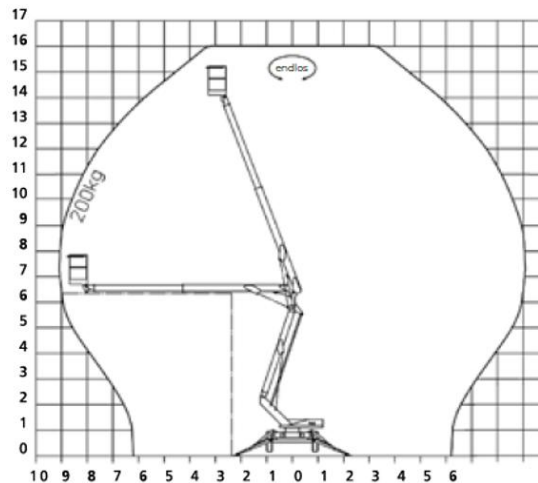

Anhänger-Arbeitsbühne Paus Worklift GT 16A

Eigenschaften / Ausstattung und Zubehör

- 200 kg Korblast
- Endloser Schwenkbereich
- Radantrieb
- Eigengewicht 1.950 kg

Spezifikationen

Arbeitshöhe	16,00 m
Plattformhöhe	14,00 m
Hubsystem	Gelenk
Plattformlänge	0,70 m x 1,20 m
seitl. Reichweite	9,45 m
max. Tragfähigkeit	200 kg
Korbdrehung	nein
Korbarm	nein
max. Abstützbreite	4,08 m
Transportlänge	6,31 m
Transporthöhe	2,33 m
Transportbreite	2,15 m
Radantrieb	Ja
Hydraulikstützen	Ja
Spannungsversorgung	230 V, 50 Hz, 16 Amp.
Antriebsart	Benzin
zul. Gesamtgewicht	2.150 kg