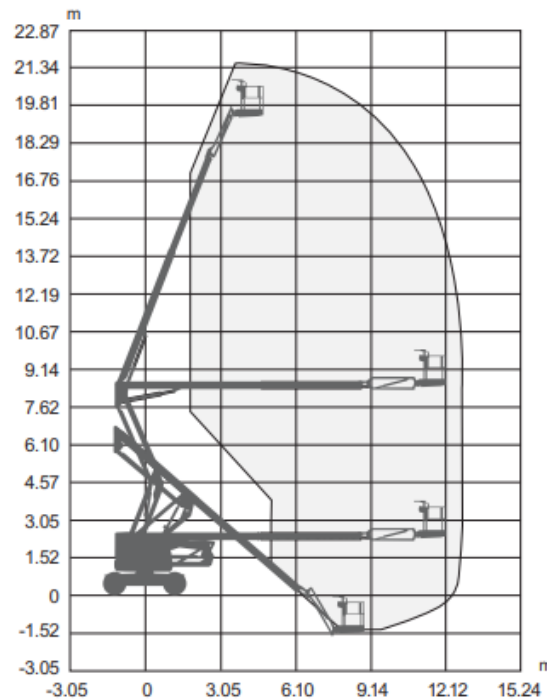

**21,38m Gelenkteleskopbühne / Diesel
Skyjack SJ63 AJ****Eigenschaften / Ausstattung und
Zubehör**

- Pendelachse
- in voller Höhe verfahrbar
- Allrad / Geländegängig

Spezifikationen

Arbeitshöhe	21,38 m
Plattformhöhe	19,38 m
Plattformmaße	0,91 m x 1,83 m
max. Tragfähigkeit	227 kg
max. seitliche Reichweite	12,19 m
Gesamtlänge	9,14 m
Gesamtbreite	2,44 m
Gesamthöhe	2,54 m
max. Steigfähigkeit	45%
Fahrwerk	Rad
Antrieb	Diesel
Tankinhalt	115 l
Gesamtgewicht	10.225 kg