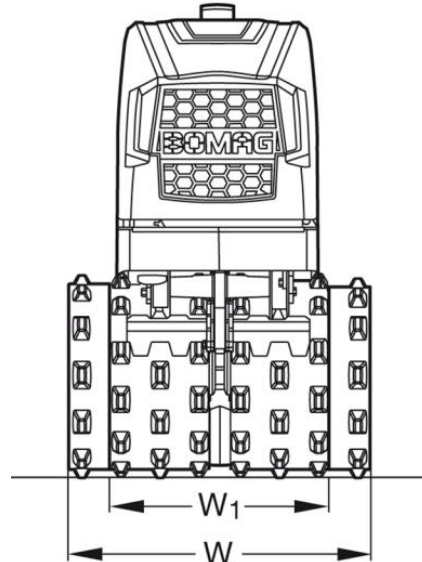

**1,50 t Mehrzweckverdichter Bomag  
BMP 8500****Eigenschaften / Ausstattung und  
Zubehör**

- Bandagenverbreiterung (610/850 mm)
- Hydrostatische Knicklenkung
- Kombifernsteuerung Kabel/Funk
- Zwei Fahrgeschwindigkeitsstufen
- 2 Abstreifer je Bandage

**Spezifikationen**

(W1) Transportbreite	0,61 m
(W) Transportbreite (Verbreiterung)	0,85 m
(L) Transportlänge	1,89 m
(H) Gesamthöhe	1,32 m
Steigfähigkeit mit Vibration	45%
Steigfähigkeit ohne Vibration	55%
Tankinhalt	24 l
Antrieb	Diesel
Gesamtgewicht	1.585 kg