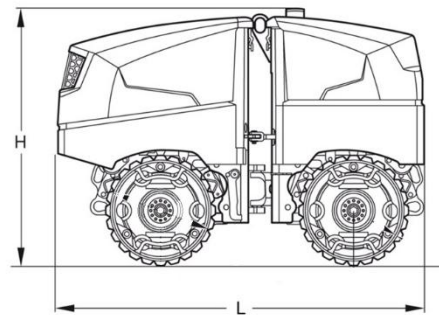

**1,50 t Mehrzweckverdichter Bomag  
BMP 8500****Eigenschaften / Ausstattung und  
Zubehör**

- Bandagenverbreiterung (610/850 mm)
- Hydrostatische Knicklenkung
- Kombifernsteuerung Kabel/Funk
- Zwei Fahrgeschwindigkeitsstufen
- 2 Abstreifer je Bandage

**Spezifikationen**

(W1) Transportbreite	0,61 m
(W) Transportbreite (Verbreiterung)	0,85 m
(L) Transportlänge	1,89 m
(H) Gesamthöhe	1,32 m
Steigfähigkeit mit Vibration	45%
Steigfähigkeit ohne Vibration	55%
Tankinhalt	24 l
Antrieb	Diesel
Gesamtgewicht	1.585 kg