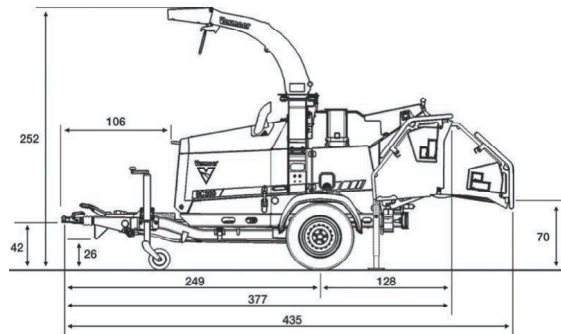

Holzhäcksler Vermeer BC 200

Eigenschaften / Ausstattung und Zubehör

- Zugdeichsel
- Starke Leistung 42,5 kW / 57 PS
- Auswurfhöhe 0,25m
- Rotation Auswurf 270 Grad
- 0,20 m max. Stammbreite

Spezifikationen

Transportlänge	3,77 m
Transporthöhe	2,52 m
Transportbreite	1,57 m
Transport	Deichsel
Einzugsöffnung	0,20 m x 0,30 m
Durchmesser Einzugswalzen oben	0,40 m
Durchmesser Einzugswalzen unten	0,26 m
Antrieb	Benzin
Tankinhalt	39,5 l
max. Gesamtgewicht	1.465 kg