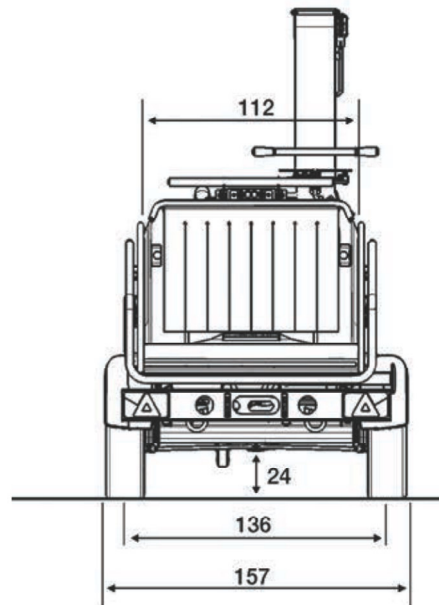

Holzhäcksler Vermeer BC 200

Eigenschaften / Ausstattung und Zubehör

- Zugdeichsel
- Starke Leistung 42,5 kW / 57 PS
- Auswurfhöhe 0,25m
- Rotation Auswurf 270 Grad
- 0,20 m max. Stammbreite

Spezifikationen

Transportlänge	3,77 m
Transporthöhe	2,52 m
Transportbreite	1,57 m
Transport	Deichsel
Einzugsöffnung	0,20 m x 0,30 m
Durchmesser Einzugswalzen oben	0,40 m
Durchmesser Einzugswalzen unten	0,26 m
Antrieb	Benzin
Tankinhalt	39,5 l
max. Gesamtgewicht	1.465 kg