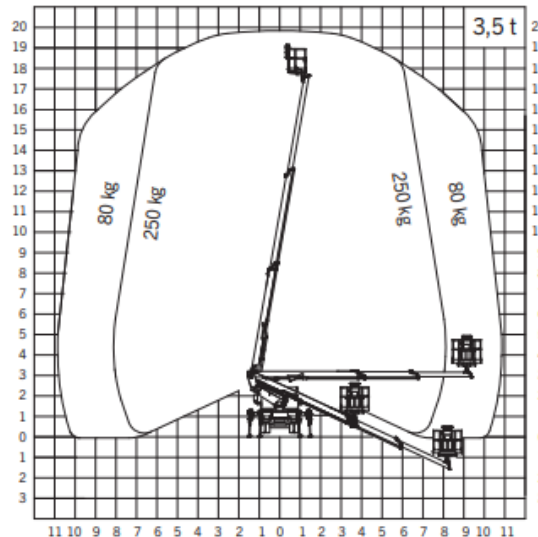

20m LKW-Arbeitsbühne Nissan Palfinger P200 - WSF W 7768

Eigenschaften / Ausstattung und Zubehör

- automatische Stabilisierung
- starres Teleskopsystem
- Multifunktionssteuerung

Spezifikationen

Arbeitshöhe	20,00 m
Plattformhöhe	18,00 m
Hubsystem	Teleskop
Korbgröße	1,40 m x 0,85 m
seitl. Reichweite	10,60 m
max. Tragfähigkeit	250 kg
Korbdrehung	2 x 90°
Korbbarm	nein
Max. Abstützbreite	3,09 m x 3,09 m
Transportlänge	7,12 m
Transporthöhe	2,87 m
Antriebsart	Diesel
Führerschein	B
Gesamtgewicht	3.500 kg