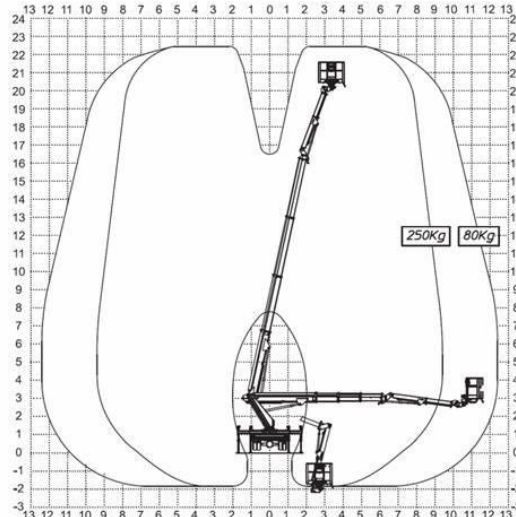

### Eigenschaften / Ausstattung und Zubehör

- 250 kg Korblast
- Eigengewicht 3,49 t
- Plattformausschub beidseitig
- Mit Korbarm, austeleskopierbar

### Spezifikationen

Arbeitshöhe	22,60 m
Plattformhöhe	20,60 m
Hubsystem	Teleskop
Korbgröße	1,40 m x 0,70 m
seitl. Reichweite	9,40 m (250 kg) 12,40 m (80 kg)
max. Tragfähigkeit	250 kg
Korbdrehung	2 x 90°
Korbarm	Ja
Max. Abstützbreite	3,80 m
Transportlänge	6,65 m
Transporthöhe	3,03 m
Antriebsart	Diesel
Führerschein	Klasse B
Gesamtgewicht	3.500 kg