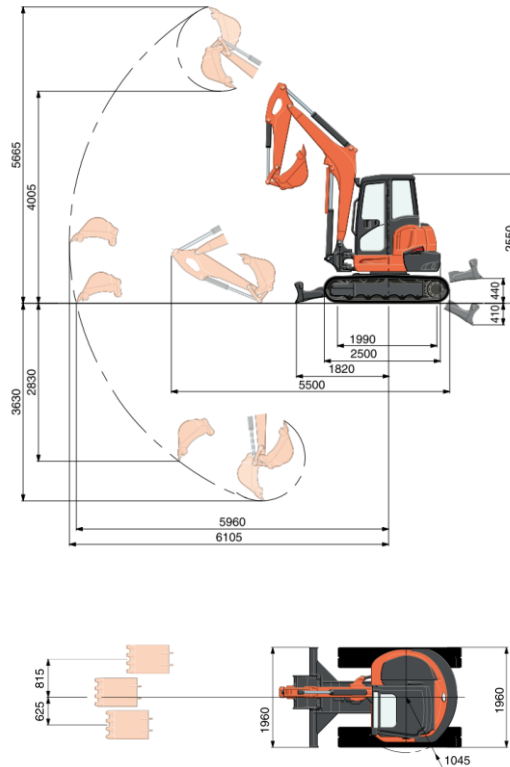

MIETE-REGIONAL.de

DATENBLATT

WIESECKER
GROUP

Raupenfahrwerk	Ja
geländegängig	Ja
Fahrgeschwindigkeit	4,6 km/h
Antrieb	Diesel

Arbeitsbühnen,
Baumaschinen,
Baugeräte, PKW-
Anhänger, Krane,
Fahrzeuge, u.v.m.

REGIONALE
VERMIETUNG

- ✓ Selbstabholung durch regionalen Standort
- ✓ fachkundiges Personal
- ✓ Vor-Ort-Service

So erreichen Sie uns:

📍 Tagewerbener Str. 79

06667 Weißenfels

☎ 03443 33 56 333

✉ info@miete-regional.de

Geschäftszeiten:

Mo–Fr 7:00–17:00 Uhr

Sa 9:00–13:00 Uhr

und nach Vereinbarung

Wiesecker Group:

Inhaber Uwe Koblenz

Rechtliches:

Datenschutz

Impressum

AGBs

Wir helfen direkt vor Ort oder telefonisch!

Zögern Sie nicht uns zu besuchen oder anzurufen. Unsere kompetenten Mitarbeiter helfen Ihnen gerne weiter. Mit unserer Erfahrung können wir Ihnen das passende Mietgerät zur Verfügung stellen. ☎ 03443 33 56 333

© WIESECKER GROUP · Inhaber: Uwe Koblenz · Zentraldisposition: Tagewerbener Straße 108, 06667 Weißenfels · Eine elektronische oder sonstige Vervielfältigung ist nur mit ausdrücklicher schriftlicher Genehmigung der WIESECKER GROUP möglich. Technische Änderungen vorbehalten. Für alle Maschinen sind die Daten im Betriebshandbuch maßgeblich! Bilder und Grafiken dieser Broschüre werden mit Lizenzen von Shutterstock.com, iStockphoto.com und Freepik.com verwendet.

Online-
Mietanfrage

Scannen Sie den QR-Code, um das passende Gerät für Ihr Projekt in Ihrer Region auf unserer Webseite zu finden.

www.miete-regional.de

www.miete-regional.de · ☎ 03443 33 56 333 · info@miete-regional.de