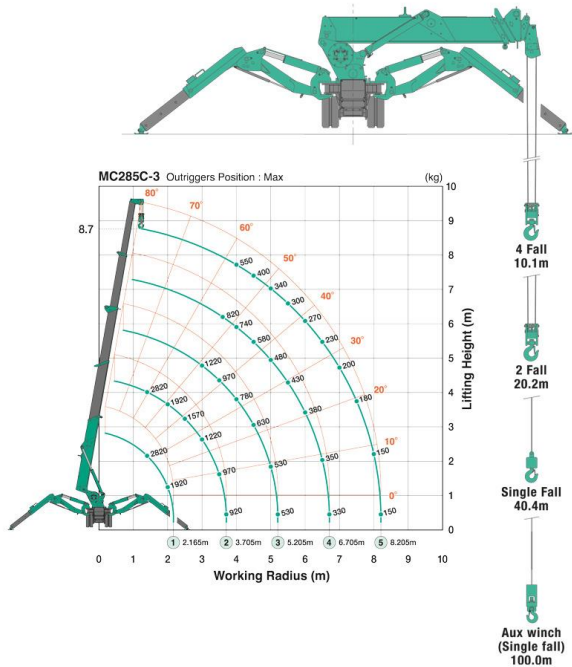

2,8 t Minikran Maeda MC 285 – 3

Eigenschaften / Ausstattung und Zubehör

- Multifunktions-Stützfüße System
- Fixhaken
- HBC Funkfernsteuerung

Spezifikationen

| | |
|---------------------|------------------|
| max. Tragkraft | 2.820 kg |
| max. Arbeitsbereich | 8,20 m |
| max. Hebehöhe | 8,70 m |
| Transportbreite | 0,75 m |
| Transportlänge | 3,60 m |
| Gesamthöhe | 1,47 m |
| Antrieb | Elektro / Diesel |
| Tankinhalt | 12 l |
| Eigengewicht | 2.160 kg |