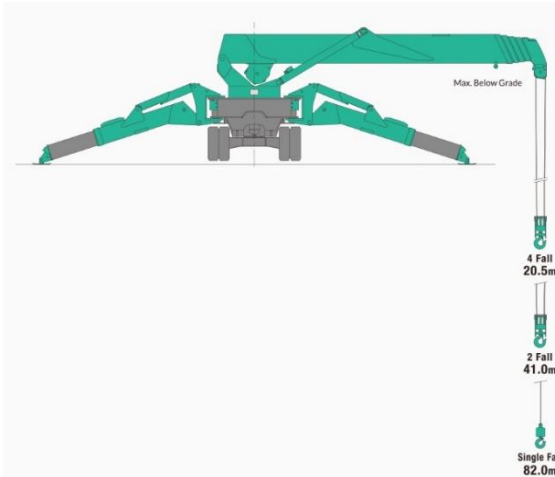

3,83 t Minikran Maeda MC405

Eigenschaften / Ausstattung und Zubehör

- Gummiketten
- Fixhaken Flyjib
- Kranspitze für 20,70m Hakenhöhe

Spezifikationen

max. Tragkraft	3.830 kg
max. Arbeitsbereich	16,00 m
max. Hebehöhe mit Kranspitze	16,80 m 20,70 m
Transportbreite	1,38 m
Transportlänge	5,30 m
Gesamthöhe	1,98 m
Antrieb	Elektro / Diesel
Tankinhalt	60 l
Gesamtgewicht	5.750 kg