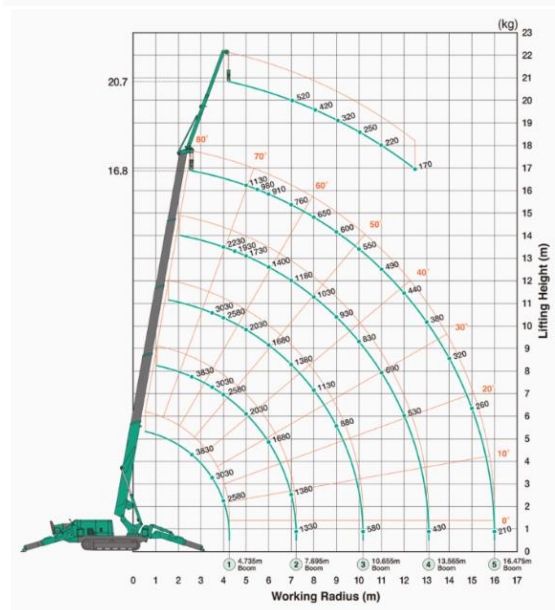

3,83 t Minikran Maeda MC405

Eigenschaften / Ausstattung und Zubehör

- Gummiketten
- Fixhaken Flyjib
- Kranspitze für 20,70m Hakenhöhe

Spezifikationen

max. Tragkraft	3.830 kg
max. Arbeitsbereich	16,00 m
max. Hebehöhe mit Kranspitze	16,80 m 20,70 m
Transportbreite	1,38 m
Transportlänge	5,30 m
Gesamthöhe	1,98 m
Antrieb	Elektro / Diesel
Tankinhalt	60 l
Gesamtgewicht	5.750 kg