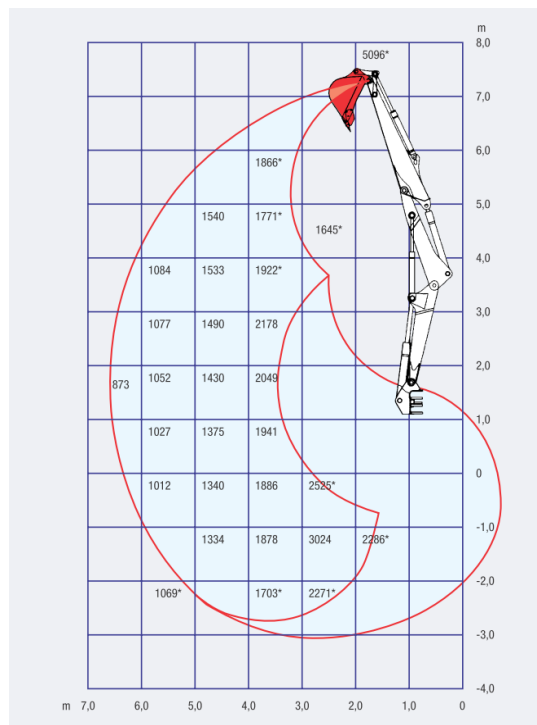

Arbeitsbühnen,
Baumaschinen,
Baugeräte, PKW-
Anhänger, Krane,
Fahrzeuge, u.v.m.

REGIONALE
VERMIETUNG

- ✓ Selbstabholung durch regionalen Standort
- ✓ fachkundiges Personal
- ✓ Vor-Ort-Service

So erreichen Sie uns:

📍 Tagewerbener Str. 79
06667 Weißenfels
☎ 03443 33 56 333
✉ info@miete-regional.de

Geschäftszeiten:

Mo–Fr 7:00–17:00 Uhr
Sa 9:00–13:00 Uhr
und nach Vereinbarung

Wiesecker Group:

Inhaber Uwe Koblenz

Rechtliches:

Datenschutz
Impressum
AGBs

Wir helfen direkt vor Ort oder telefonisch!

Zögern Sie nicht uns zu besuchen oder anzurufen. Unsere kompetenten Mitarbeiter helfen Ihnen gerne weiter. Mit unserer Erfahrung können wir Ihnen das passende Mietgerät zur Verfügung stellen. ☎ 03443 33 56 333

© WIESECKER GROUP · Inhaber: Uwe Koblenz · Zentralsdisposition: Tagewerbener Straße 108, 06667 Weißenfels · Eine elektronische oder sonstige Vervielfältigung ist nur mit ausdrücklicher schriftlicher Genehmigung der WIESECKER GROUP möglich. Technische Änderungen vorbehalten. Für alle Maschinen sind die Daten im Betriebshandbuch maßgeblich! Bilder und Grafiken dieser Broschüre werden mit Lizenzen von Shutterstock.com, iStockphoto.com und Freepik.com verwendet.

Online-
Mietanfrage

Scannen Sie den QR-Code, um das passende Gerät für Ihr Projekt in Ihrer Region auf unserer Webseite zu finden.

www.miete-regional.de