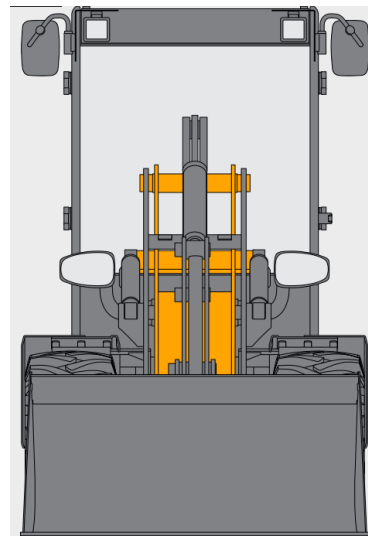

2,80 t Radlader JCB 403 SmartPower

Eigenschaften / Ausstattung und Zubehör

- Vollkabine
- Heizung / Klimaanlage
- Hydraulischer Schnellwechsler
- Knicklenkung

Spezifikationen

| | |
|------------------------|---------------------|
| Schaufelinhalt | 0,43 m ³ |
| Nutzlast Schaufel | 581 kg |
| Nutzlast Palettengabel | 1.500 kg |
| Transportbreite | 1,42 m |
| Transportlänge | 4,50 m |
| Gesamthöhe | 2,20 m |
| Tankinhalt | 48 l |
| Antrieb | Diesel |
| Gesamtgewicht | 2.400 kg |