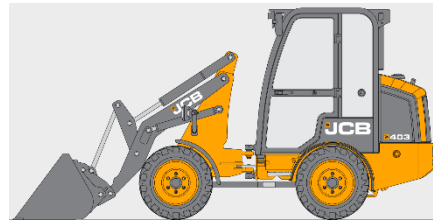

2,80 t Radlader JCB 403 SmartPower

Eigenschaften / Ausstattung und Zubehör

- Vollkabine
- Heizung / Klimaanlage
- Hydraulischer Schnellwechsler
- Knicklenkung

Spezifikationen

| | |
|------------------------|---------------------|
| Schaufelinhalt | 0,43 m ³ |
| Nutzlast Schaufel | 581 kg |
| Nutzlast Palettengabel | 1.500 kg |
| Transportbreite | 1,42 m |
| Transportlänge | 4,50 m |
| Gesamthöhe | 2,20 m |
| Tankinhalt | 48 l |
| Antrieb | Diesel |
| Gesamtgewicht | 2.400 kg |