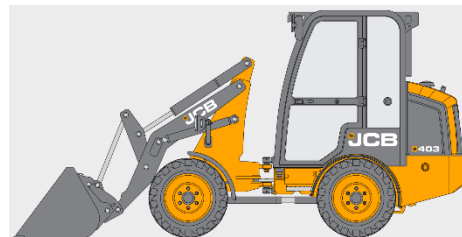

## 3,10t Radlader JCB 403 PLUS

### Spezifikationen

Schaufelinhalt	0,43 m <sup>3</sup>
Nutzlast Schaufel	623 kg
Nutzlast Palettengabel	943 kg
Transportbreite	1,41 m
Transportlänge	4,21 m
Gesamthöhe	2,21 m
Tankinhalt	48 l
Antrieb	Diesel
Gesamtgewicht	3.100 kg