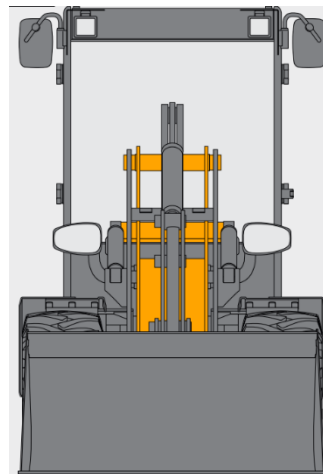

### Spezifikationen

Schaufelinhalt	0,43 m <sup>3</sup>
Nutzlast Schaufel	623 kg
Nutzlast Palettengabel	943 kg
Transportbreite	1,41 m
Transportlänge	4,21 m
Gesamthöhe	2,21 m
Tankinhalt	48 l
Antrieb	Diesel
Gesamtgewicht	3.100 kg