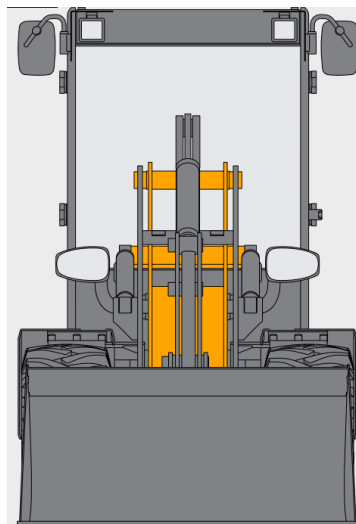

## 5,0 t Radlader JCB 407

### Spezifikationen

Schaufelinhalt	0,8 m³
Nutzlast Schaufel	1.633 kg
Nutzlast Palettengabel	2.142 kg
max. Ausschütthöhe	2,48 m
Transportbreite	1,72 m
Transportlänge	5,13 m
Gesamthöhe	2,50 m
Tankinhalt	80 l
Antrieb	Diesel
Gesamtgewicht	5.063 kg