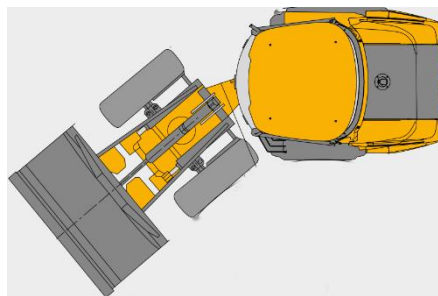

### Spezifikationen

Schaufelinhalt	0,8 m³
Nutzlast Schaufel	1.633 kg
Nutzlast Palettengabel	2.142 kg
max. Ausschütthöhe	2,48 m
Transportbreite	1,72 m
Transportlänge	5,13 m
Gesamthöhe	2,50 m
Tankinhalt	80 l
Antrieb	Diesel
Gesamtgewicht	5.063 kg