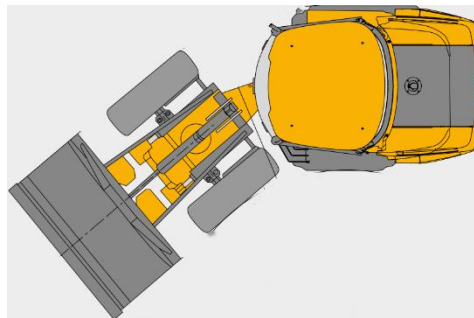

4,79 t Radlader JCB 406

Eigenschaften / Ausstattung und Zubehör

- Vollkabine
- Heizung / Klimaanlage
- Hydraulischer Schnellwechsler
- Knicklenkung

Spezifikationen

Schaufelinhalt	0,8 m ³
Nutzlast Schaufel	1.644 kg
Nutzlast Palettengabel	2.025 kg
max. Ausschütthöhe	2,48 m
Transportbreite	1,72 m
Transportlänge	5,13 m
Gesamthöhe	2,50 m
Tankinhalt	80 l
Antrieb	Diesel
Gesamtgewicht	5.239 kg