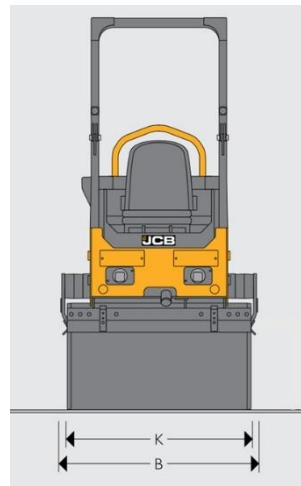

1,80 t Tandemwalze JCB CT 160

Eigenschaften / Ausstattung und Zubehör

- Glattbandage
- Anpassbarer Bedienerstz und Sicherheitsgurt
- Rückfahralarm
- Klappbarer ROPS-Bügel

Spezifikationen

(B) Transportbreite	1,09 m
(C) Bandagendurchmesser	0,58 m
(H) Transportlänge	2,14 m
(K) Bandagenbreite	1,00 m
Arbeitsbreite	1,00 m
(E) Gesamthöhe	2,48 m
Steigfähigkeit mit Vibration	25%
Steigfähigkeit ohne Vibration	35%
Tankinhalt	33 l
Antrieb	Diesel
Gesamtgewicht	1.870 kg