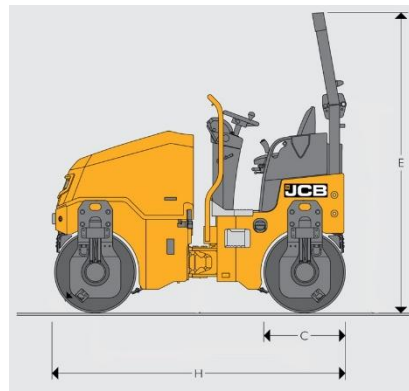

1,80 t Tandemwalze JCB CT 160

Eigenschaften / Ausstattung und Zubehör

- Glattbandage
- Anpassbarer Bedienerstz und Sicherheitsgurt
- Rückfahralarm
- Klappbarer ROPS-Bügel

Spezifikationen

(B) Transportbreite	1,09 m
(C) Bandagendurchmesser	0,58 m
(H) Transportlänge	2,14 m
(K) Bandagenbreite	1,00 m
Arbeitsbreite	1,00 m
(E) Gesamthöhe	2,48 m
Steigfähigkeit mit Vibration	25%
Steigfähigkeit ohne Vibration	35%
Tankinhalt	33 l
Antrieb	Diesel
Gesamtgewicht	1.870 kg