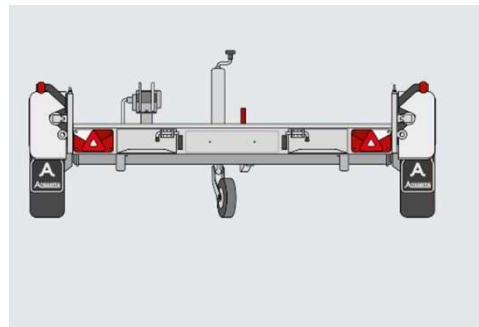

## Transportanhänger Anssems AMT 1200 3.400 mm x 1.700 mm

### Eigenschaften / Ausstattung und Zubehör

- Tieflader
- Auflaufbremse
- Aluminium Standfläche
- Kotflügel mit extra Verstärkungsplatte

### Spezifikationen

max. zul. Gesamtgewicht	1.200 kg
Leergewicht	350 kg
max. Zuladung	850 kg
Länge	4,88 m
Breite	2,16 m
Auffahrrampenlänge	2,20 m
Ladelänge	3,40 m
Ladebreite	1,70 m
Ladeflächenhöhe	0,51 m
Deichsellänge	1,45 m
Bordwandhöhe	0,18 m
Auffahrrampenbreite	0,25 m