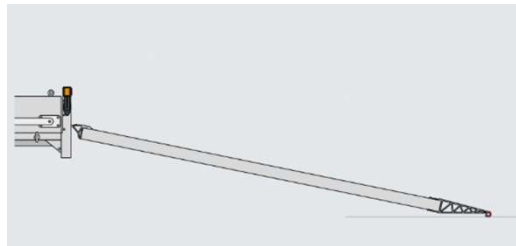

## Transportanhänger Anssems AMT 1200 3.400 mm x 1.700 mm

### Eigenschaften / Ausstattung und Zubehör

- Tieflader
- Auflaufbremse
- Aluminium Standfläche
- Kotflügel mit extra Verstärkungsplatte

### Spezifikationen

max. zul. Gesamtgewicht	1.200 kg
Leergewicht	350 kg
max. Zuladung	850 kg
Länge	4,88 m
Breite	2,16 m
Auffahrrampenlänge	2,20 m
Ladelänge	3,40 m
Ladebreite	1,70 m
Ladeflächenhöhe	0,51 m
Deichsellänge	1,45 m
Bordwandhöhe	0,18 m
Auffahrrampenbreite	0,25 m