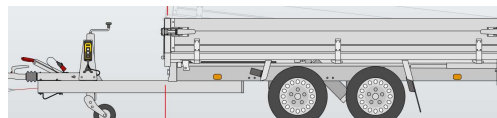

Transportanhänger Ansems KSX 3000 E / 3.050 mm x 1.780 mm

Eigenschaften / Ausstattung und Zubehör

- Hochlader
- Auflaufbremse
- Bordwanderhöhung
- Spannverschlüsse
- Stahlboden
- Seitenwände abnehmbar
- Elektrische 3-Seiten Kippfunktion

Spezifikationen

max. zul. Gesamtgewicht	3.000 kg
Leergewicht	770 kg
max. Zuladung	2.230 kg
Länge	4,62 m
Breite	1,89 m
Höhe	1,38 m
Ladelänge	3,05 m
Ladebreite	1,78 m
Ladeflächenhöhe	0,66 m
Deichsellänge	1,45 m
Bordwandhöhe	0,66 m