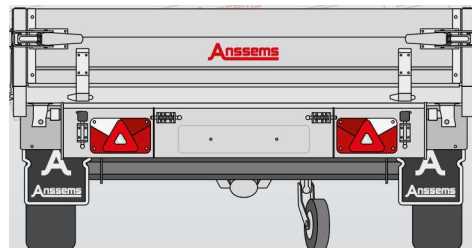

Transportanhänger Ansems KSX 3000 E / 3.050 mm x 1.780 mm

Eigenschaften / Ausstattung und Zubehör

- Hochlader
- Auflaufbremse
- Bordwanderhöhung
- Spannverschlüsse
- Stahlboden
- Seitenwände abnehmbar
- Elektrische 3-Seiten Kippfunktion

Spezifikationen

max. zul. Gesamtgewicht	3.000 kg
Leergewicht	770 kg
max. Zuladung	2.230 kg
Länge	4,62 m
Breite	1,89 m
Höhe	1,38 m
Ladelänge	3,05 m
Ladebreite	1,78 m
Ladeflächenhöhe	0,66 m
Deichsellänge	1,45 m
Bordwandhöhe	0,66 m