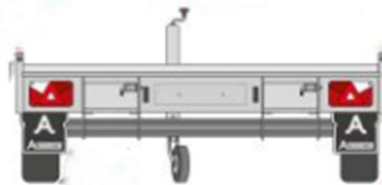

Transportanhänger Anssems MSX 3000 / 4.050 mm x 2.000 mm

Eigenschaften / Ausstattung und Zubehör

- Hochlader
- Auflaufbremse
- Lange Deichsel
- Stahlboden
- integrierte Auffahrampen

Spezifikationen

max. zul. Gesamtgewicht	3.000 kg
Leergewicht	536 kg
max. Zuladung	2.464 kg
Länge	5,58 m
Breite	2,08 m
Auffahrampenlänge	2,50 m
Ladelänge	4,05 m
Ladebreite	2,00 m
Ladeflächenhöhe	0,62 m
Deichsellänge	1,45 m
Bordwandhöhe	0,04 m
Auffahrampenbreite	0,30 m