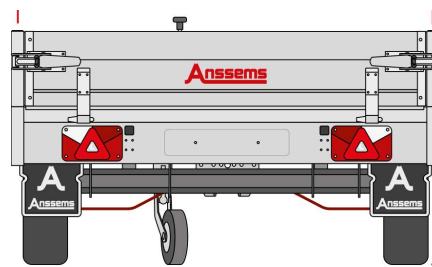

Transportanhänger Anssems PSX 3000 / 4.050 mm x 1.780 mm

Eigenschaften / Ausstattung und Zubehör

- Hochlader
- Auflaufbremse
- Multiplex Ladefläche mit Antirutschbelag
- Spannverschlüsse
- Klappbare Bordwände

Spezifikationen

max. zul. Gesamtgewicht	3.000 kg
Leergewicht	515 kg
max. Zuladung	2.485 kg
Länge	5,62 m
Breite	1,89 m
Höhe	1,06 m
Ladelänge	4,05 m
Ladebreite	1,78 m
Ladeflächenhöhe	0,65 m
Deichsellänge	1,53 m
Bordwandhöhe	0,30 m