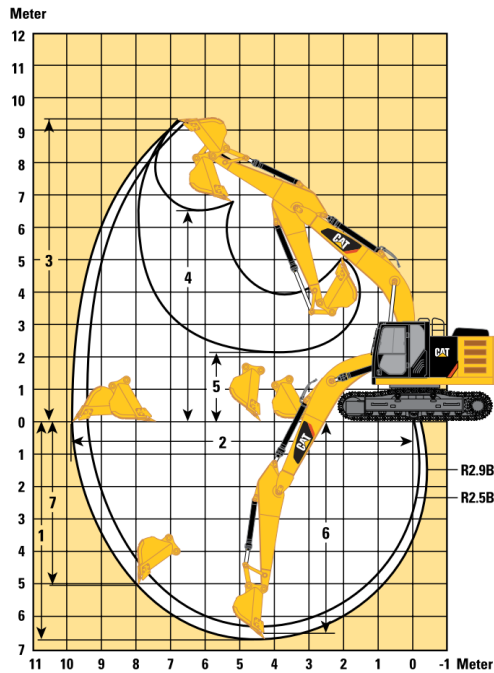

23,0 t Kettenbagger Caterpillar 323 EL

Eigenschaften / Ausstattung und Zubehör

- hydraulischer Schnellwechler Verachtert CW40
- Monoausleger 5,70 m
- Klimaanlage
- Rückfahrkamera
- Luftgefederter Sitz

Spezifikationen

max. Grabtiefe	6,29 m
max. Grabtiefe bei Sohlenbreite 2,44 m	6,10 m
max. Abstechhöhe	9,24 m
max. Ausschütthöhe	6,30 m
Transporthöhe mit Geländer	3,40 m
Höhe über Fahrerkabine	3,15 m
Transportlänge	9,60 m
Heckschwenkradius	3,24 m
Tankinhalt	410 l
Antrieb	Diesel
Gesamtgewicht	23.000 kg